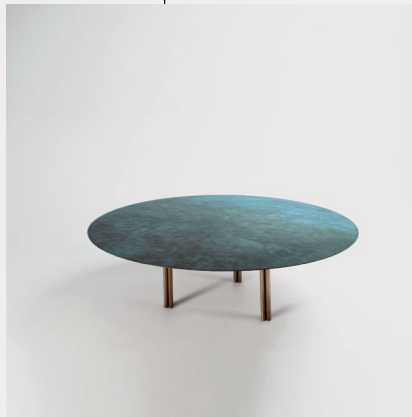

COSMOS - GEMÄLDE

Gemälde aus Messing. Einzigartiges Metallbild, welches direkt ins Auge sticht und eine moderne Atmosphäre im Raum schafft.

ab **999.00€**

MONOLITH - SÄULE

Trendige Dekosäule, bei der der Deckel aus Metall ganz nach Ihrem Geschmack frei gewählt werden kann.

ab **1.000€**

ELYSIAN - COUCHTISCH

Moderner Couchtisch aus Messing, ein Luxusstück, das Ihrem Wohnzimmer Eleganz und Stil verleiht.

ab **2.245€**

FOREST - KUPFERRAHMEN

Wanddekoration mit Islandmoos und Metallrahmen. Einzigartiger Blickfang, der Räume verschönert und einen Hauch von Natur vermittelt.

ab **225.00€**

PENDELLEUCHE LAMPE

Rechteckige Hängelampe aus Beton oder Holz mit Kupfer- oder Messingelementen. Individuelle Kombinationsmöglichkeiten und austauschbare Lampenschirme.

ab **899€**

SUN & SEA - SPIEGEL

Diese Beistelltischsäulen sind ein echter Hingucker und lassen sich hervorragend mit jedem Einrichtungsstil kombinieren.

ab **1.050€**

WAVE - COUCHTISCH

Elegant geschwungener Outdoor Couchtisch aus hochwertigem Edelstahl, einzigartig und modern, der Bewunderung weckt.